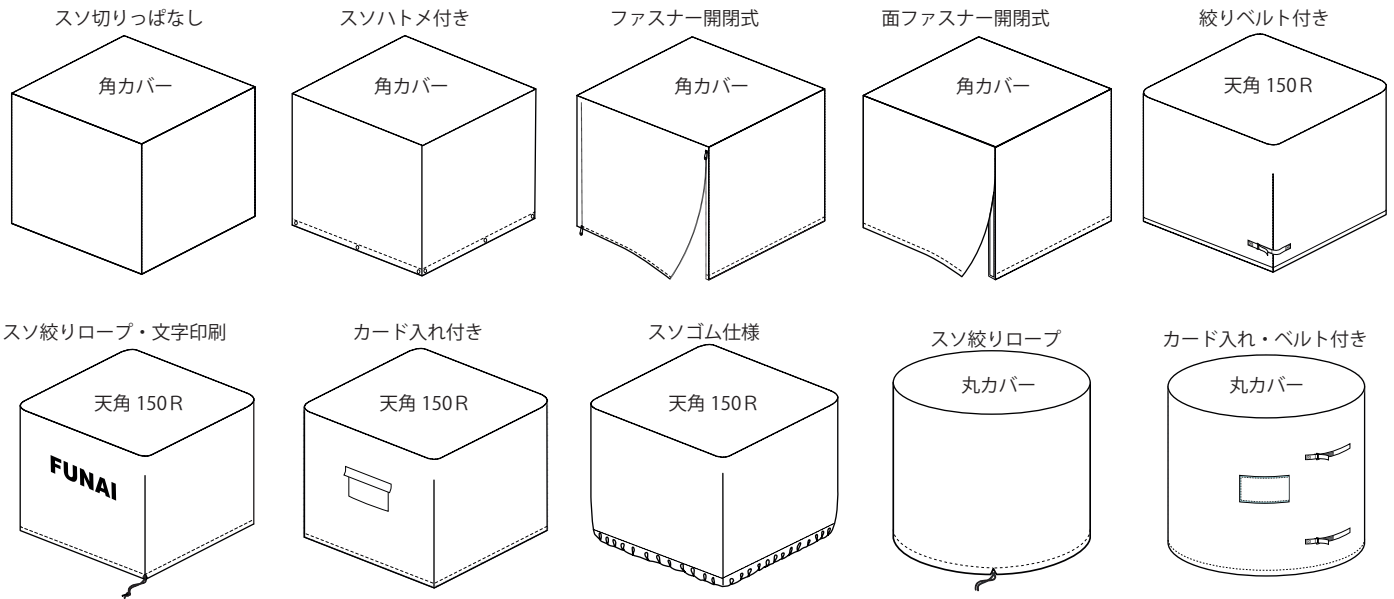

カバー加工例 いろいろな組み合わせが可能です