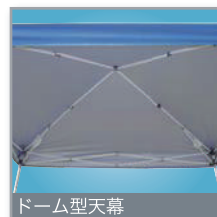

DMJ35-15
● 3.5×3.5m

ドーム型天幕

トラス断面

プルピン式ロック

L型ロック

ローラーキャリーバッグ

オプション品
page12-13

パーソナルユースにおすすめの軽量コンパクトタイプ。

VISTA 《ビスタ シリーズ》

ビスタシリーズは、個人やファミリー向けのシンプルなお手軽なテントです。190デニールの薄手ながら、撥水性・UVカット性の高い天幕生地を使用。使い勝手の良さをとことん追求した軽量コンパクトタイプで、一家に1本、常備していただきたい基本モデルです。いつでもどこでもどなたにでも手軽にセットアップでき、アウトドアで大活躍します。

コンパクトながらテント内部は広々。

風に強く安定感があるドーム型です。

外向けにアングルをつけた支柱は、風に強く安定感があり、高さ調節が簡単にできます。また、支柱の頂点から天幕を張り上げる構造なので、テント内部に邪魔な構造物が一切なく、コンパクトながら開放感のある広々とした空間を確保できます。

トラスには楕円型材を使用。

粉体塗装で長持ちします。

天幕内のトラス断面は、楕円型の握りやすい形状。粉体塗装を施しているため、錆に強く高級感があり、耐久性が高いのが特長です。

持ち運び・収納もラクラク。